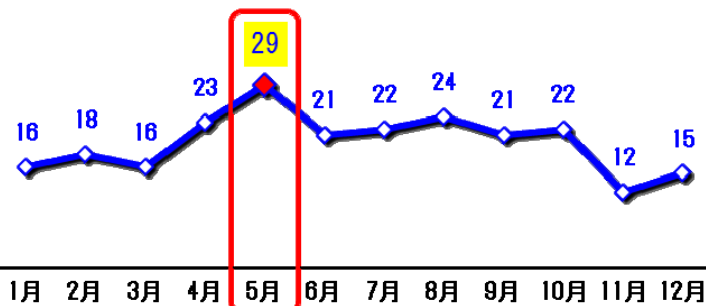

交通安全かわら版

平成31年4月
茨城県警察本部交通総務課
NO. 16

～ 春の農作業に伴う交通事故防止 ～

急増 ゴールデンウィーク

農作業目的の交通事故

こんな時は **事故の危険** 急増!!

追突

横断

荷積み

5月が最多

GWに急増

月別件数

半月単位件数